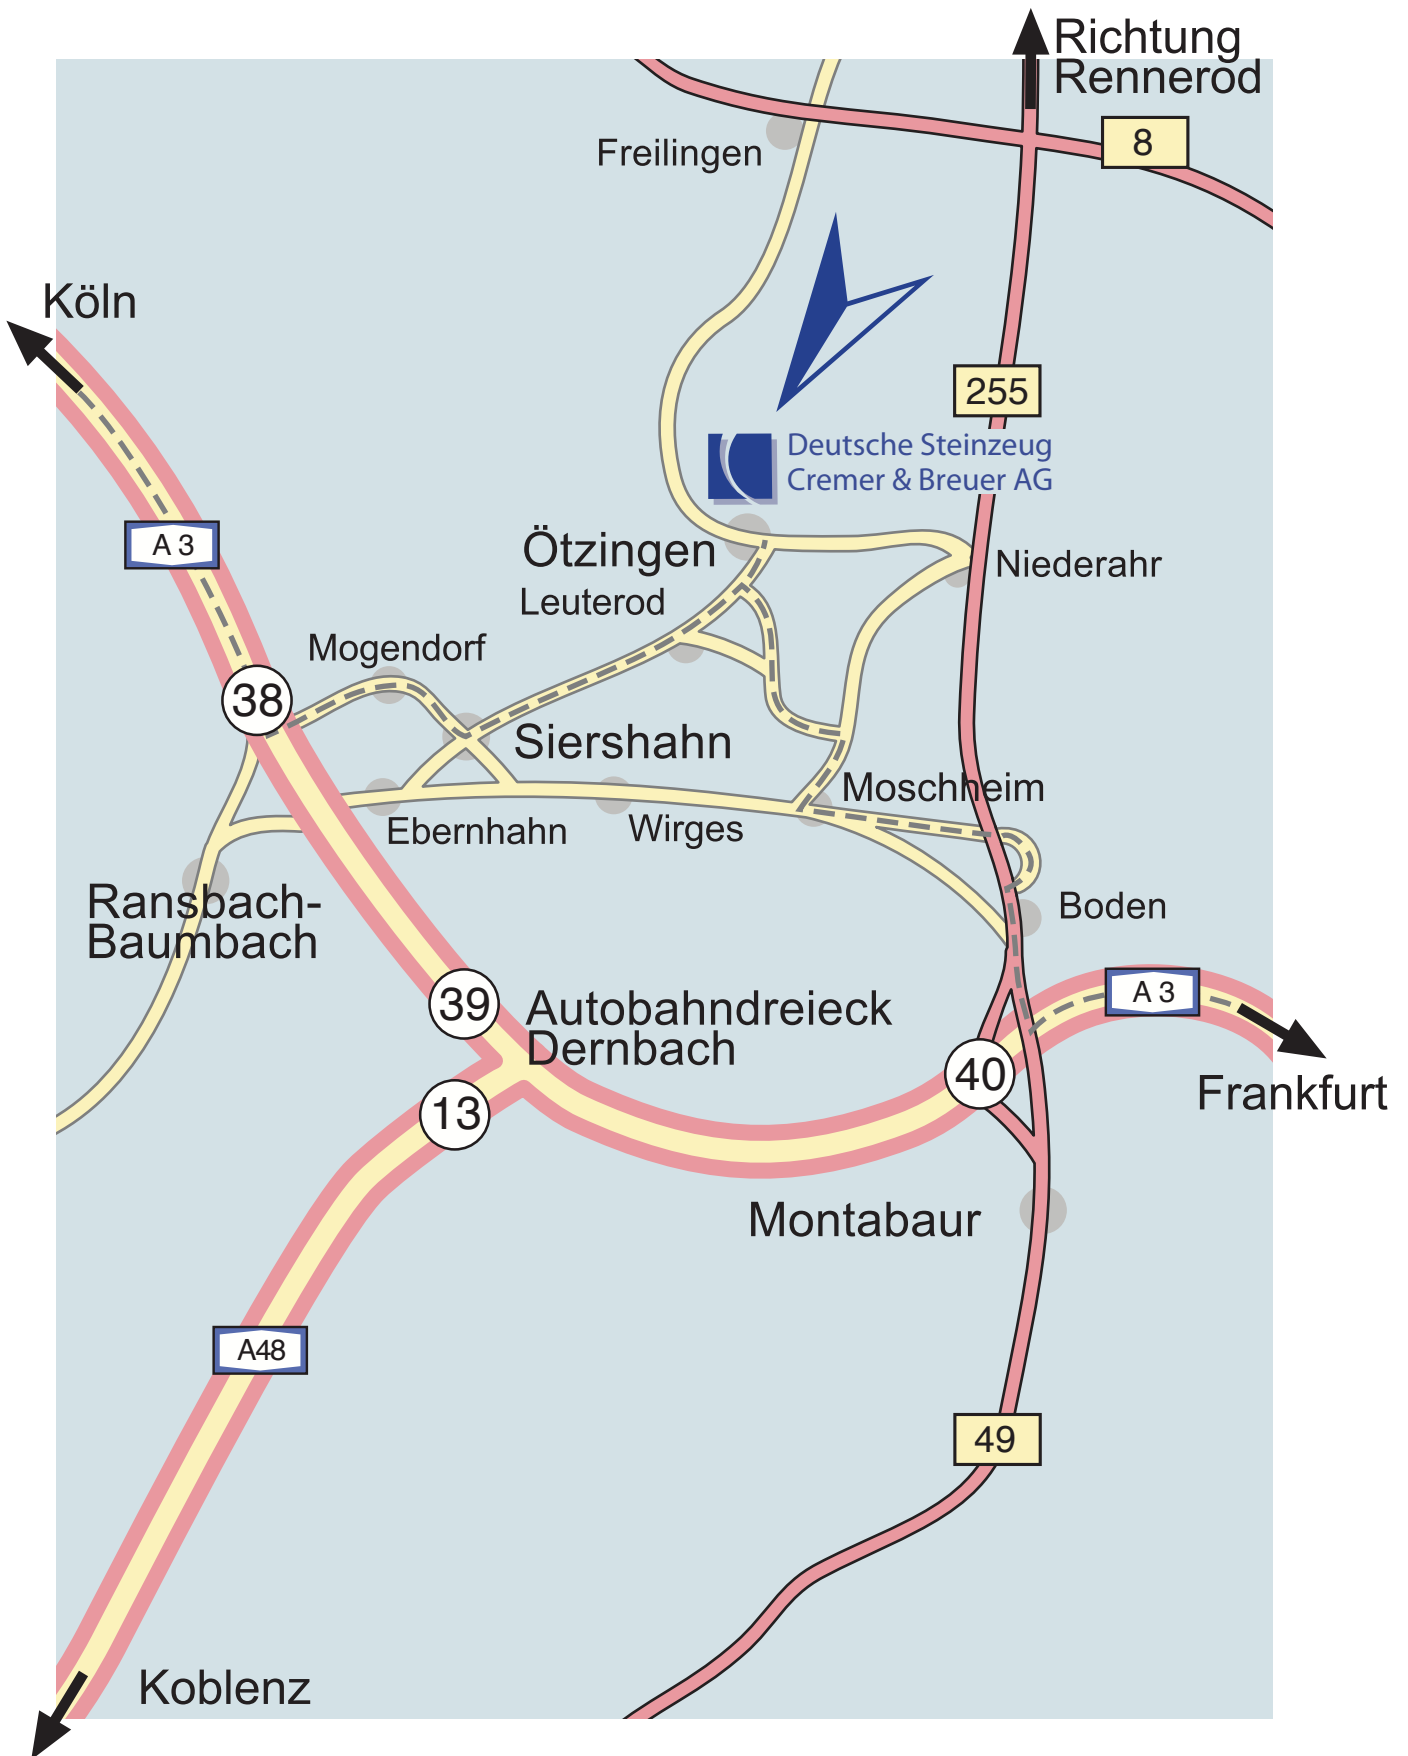

So finden Sie uns:

Deutsche Steinzeug Cremer & Breuer AG,