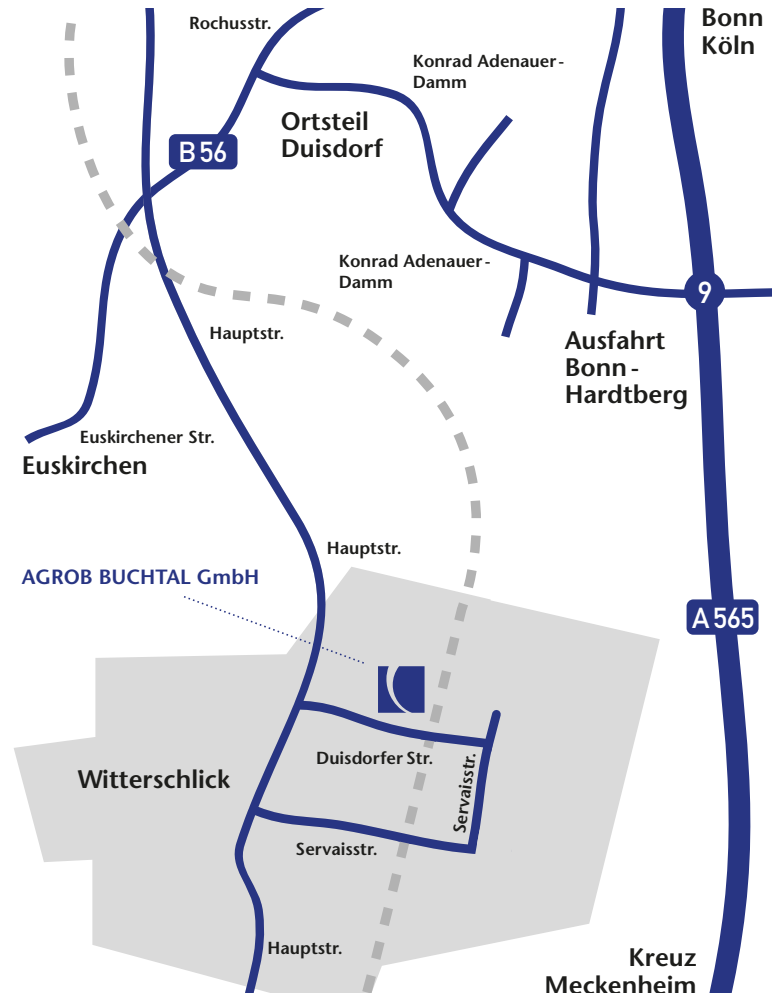

#### Anfahrtsbeschreibung

#### Anfahrt über Autobahn A565

Abfahrt Bonn-Hardtberg (Nr. 9) Richtung Euskirchen / Alfter über den **Konrad Adenauer-Damm**. Am Ende des **Konrad Adenauer-Damms** links auf die **B56 Euskirchener Straße** Richtung Euskirchen / Alfter-Witterschlick. An der ersten Ampel im Ortsteil Impekoven links in Richtung Witterschlick auf die **Hauptstraße** abbiegen.

In Witterschlick vor dem Zebrastreifen links in die **Duisdorfer Straße** (Ausstellung und Vertrieb) abbiegen.

#### Anfahrt über Autobahn A61

Aus Süden kommend

Am Kreuz Meckenheim auf die **A565** in Richtung Bonn und Bonn-Hardtberg (Nr. 9) abfahren. Weiterfahrt wie oben beschrieben.

Aus Norden kommend

Abfahrt Miel (Nr. 27) und links zur **B56**. Nächste Möglichkeit links auf die **B56 Bonner Straße** (im späteren Verlauf **Euskirchener Straße**) in Richtung Bonn. Nach ca. 10 km folgt ein Bahnübergang und an der nächsten Ampel im Ortsteil Impekoven rechts auf die **Hauptstraße** in Richtung Witterschlick abbiegen. Weiterfahrt wie oben beschrieben (Anfahrt über die **A565**, zweiter Absatz).